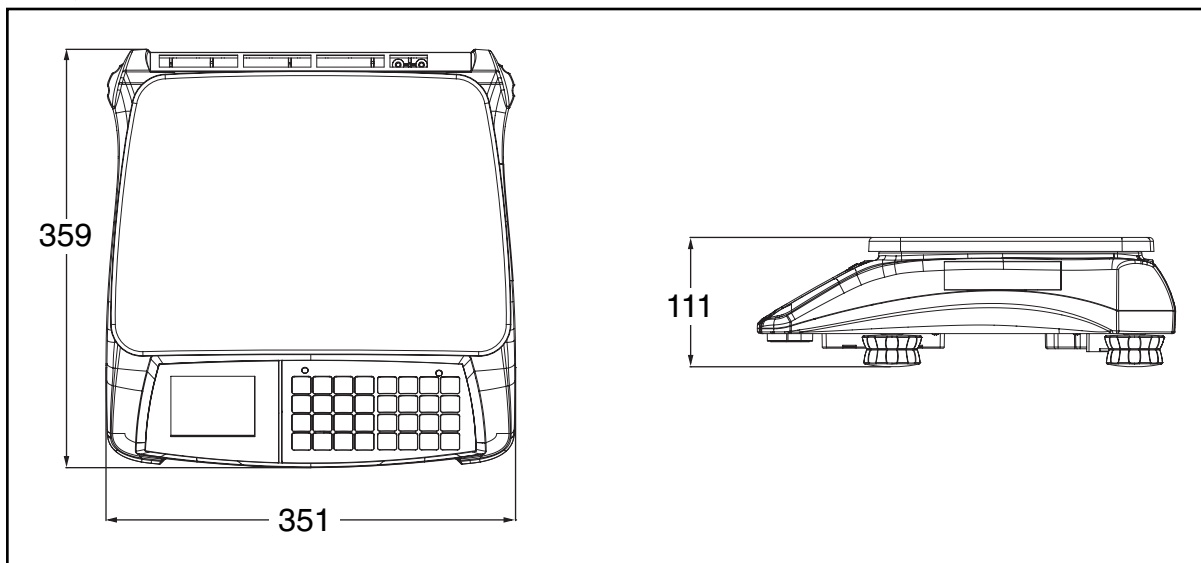

Aviator™ 5000 *Standardní retailové váhy s výpočtem ceny*

Specifikace

Modely	A51P15L	A51PH12L
Kapacita / dílek (e)	15kg/5g	12kg/2g
Displej	Podsvícený LCD displej s 3 řádky; 6-číslíc pro hmotnost, 6 číslic pro jednotkovou cenu, 6 číslic pro celkovou cenu.	
Klávesnice	32 membránových tlačítek	
Přednastavené položky	16 tlačítek: jedno tlačítko pro jednu položku PLU	
Nerezová vážicí miska	240 x 337 mm (lichoběžníková)	
Počet PLU	50	
Napájení	Přes adaptér: 100 ~ 240VAC, 50/60Hz Baterie: 6VDC/4.5AH dobíjecí baterie (v balení)	
Brutto / Netto hmotnost	Brutto hmotnost: 6.1kg / Netto hmotnost 4.2kg	
Zásilkové rozměry (D x Š x V)	480mm x 465mm x 180mm	
Pracovní prostředí	Teplota: -10 °C ~ +40 °C; Vlhkost: 85% relativní, nekondenzující	
Skladování	Teplota: -25 °C ~ +50 °C; Vlhkost: 85% relativní, nekondenzující	
Funkce vážení	Nulování, Tárování, 100g *, Změna kurzu *, Funkce Hold *, Euro *, 1/2lb *, 1/4lb *, kg / lb *	
Komunikační rozhraní	Žádné	

*nejsou dostupné ve všech zemích

Rozměry

Příslušenství

	Obj. číslo
Dobíjecí akumulátor	72168359
Plastový kryt na nerezovou vážicí misku.....	72247039
Plastový kryt na váhy.....	72247038
Hluboká vážicí miska.....	72247115

Změna obsahu dokumentu je vyhrazena.

www.ohaus.com

* ISO 9001:2008
Registered Quality Management System

© Copyright Ohaus Corporation